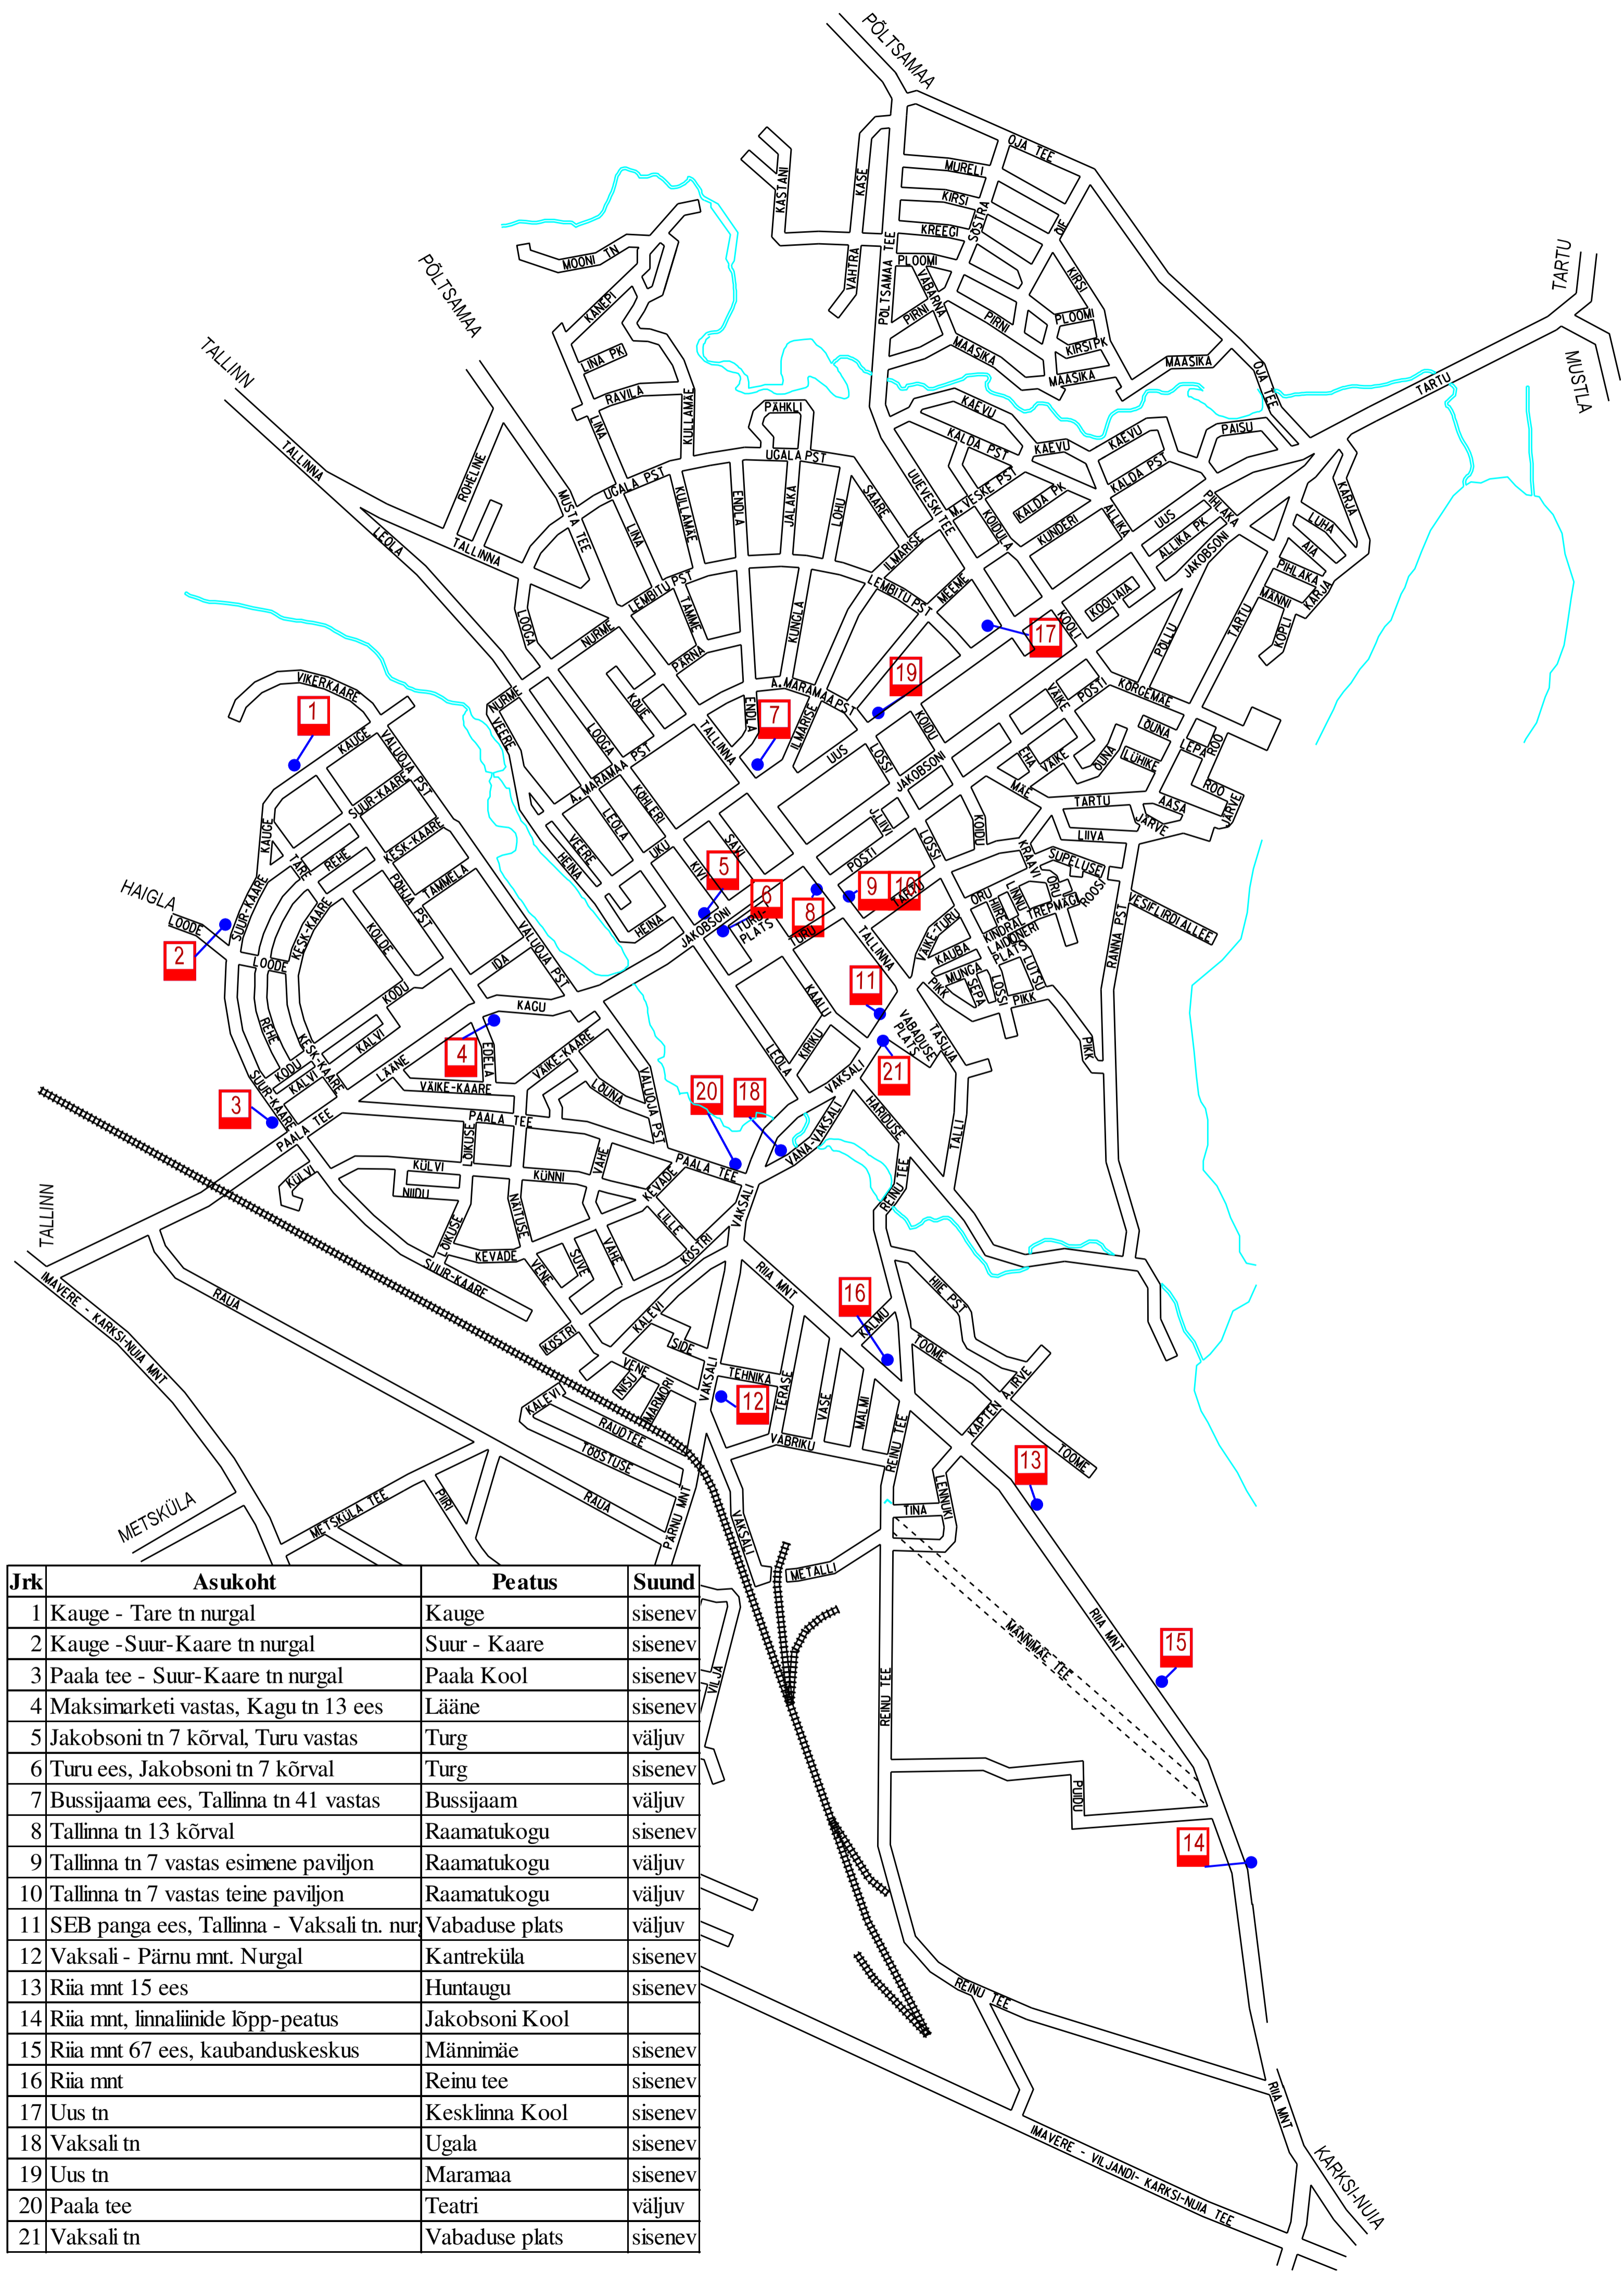

Paviljonid, reklaamvitriinid

Jrk	Asukoht	Peatus	Suund
1	Kauge - Tare tn nurgal	Kauge	sisenev
2	Kauge - Suur-Kaare tn nurgal	Suur - Kaare	sisenev
3	Paala tee - Suur-Kaare tn nurgal	Paala Kool	sisenev
4	Maksimarketi vastas, Kagu tn 13 ees	Lääne	sisenev
5	Jakobsoni tn 7 kõrval, Turu vastas	Turg	väljuv
6	Turu ees, Jakobsoni tn 7 kõrval	Turg	sisenev
7	Bussijaama ees, Tallinna tn 41 vastas	Bussijaam	väljuv
8	Tallinna tn 13 kõrval	Raamatukogu	sisenev
9	Tallinna tn 7 vastas esimene paviljon	Raamatukogu	väljuv
10	Tallinna tn 7 vastas teine paviljon	Raamatukogu	väljuv
11	SEB panga ees, Tallinna - Vaksali tn. nur.	Vabaduse plats	väljuv
12	Vaksali - Pärnu mnt. Nurgal	Kantreküla	sisenev
13	Riia mnt 15 ees	Huntauugu	sisenev
14	Riia mnt, linnaliniide lõpp-peatus	Jakobsoni Kool	
15	Riia mnt 67 ees, kaubanduskeskus	Männimäe	sisenev
16	Riia mnt	Reingu tee	sisenev
17	Uus tn	Kesklinna Kool	sisenev
18	Vaksali tn	Ugala	sisenev
19	Uus tn	Maramaa	sisenev
20	Paala tee	Teatri	väljuv
21	Vaksali tn	Vabaduse plats	sisenev